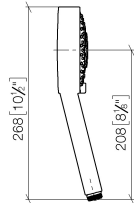

28 012 979

- Ajustable en cuatro posiciones: COMPACT RAIN, COMPACT SOFT FLOW, COMPACT AQUAPRESSURE FLOW, COMPACT CASCADE, caudal máx. 15 l/min (a 3 bares)
- Con sistema antical
- Alcachofa de ducha Ø 120mm
- Racor 1/2"

Protección contra reflujo.

Encaja con: IMO, LULU, MADISON, MEM, TARA, CL.1, LISSÉ, VAIA, META, CYO

	Cromo	28 012 979-00
	Cromo	28 012 979-00 0010
	Platino cepillado	28 012 979-06
	Platino cepillado	28 012 979-06 0010
	Platino	28 012 979-08
	Platino	28 012 979-08 0010
	Dark Chrome	28 012 979-19 0010
	Dark Chrome	28 012 979-19
	Oro claro	28 012 979-26
	Oro claro	28 012 979-26 0010
	Oro claro cepillado	28 012 979-27
	Oro claro cepillado	28 012 979-27 0010
	Latón cepillado (Oro 23k)	28 012 979-28 0010
	Latón cepillado (Oro 23k)	28 012 979-28
	Negro mate	28 012 979-33
	Negro mate	28 012 979-33 0010
	Bronce cepillado	28 012 979-42
	Bronce cepillado	28 012 979-42 0010
	Champagne cepillado (Oro 22k)	28 012 979-46 0010
	Champagne cepillado (Oro 22k)	28 012 979-46
	Champagne (Oro 22k)	28 012 979-47 0010
	Champagne (Oro 22k)	28 012 979-47
	Cromo cepillado	28 012 979-93
	Cromo cepillado	28 012 979-93 0010
	Dark Platinum cepillado	28 012 979-99 0010
	Dark Platinum cepillado	28 012 979-99

## Ducha de mano - Cromo

IMO

28 012 979

28 012 979

mm [inches]