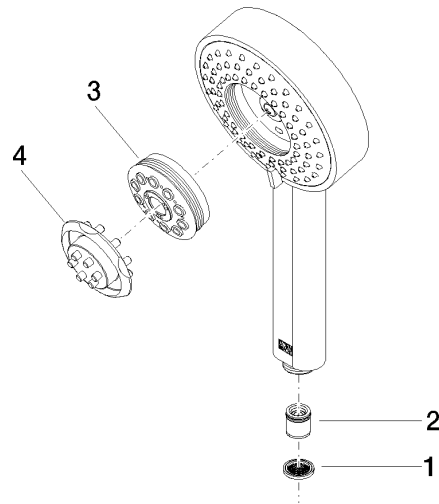

28 012 979

Lista de piezas de recambios

N°	Número de artículo	Denominación	Cantidad de montaje	Plazo de entrega
1	09 23 01 039 90	tamiz	1	2
2	09 23 01 046 90	inhibidor de reflujo	1	2
3	04 12 11 071 00 90	duchas	1	2
4	09 30 09 022 90	llave	1	2