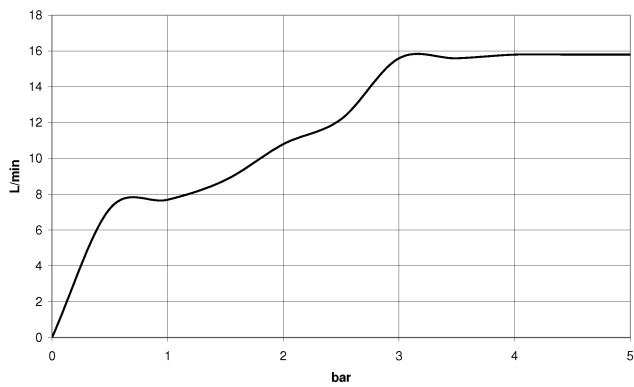

## Ducha de mano - Cromo

IMO

28 012 979

28 012 979

mm [inches]

### Diagrama de flujo