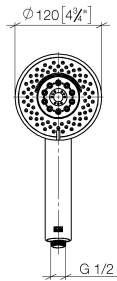

28 012 979

- Ajustable en cuatro posiciones: COMPACT RAIN, COMPACT SOFT FLOW, COMPACT AQUAPRESSURE FLOW, COMPACT CASCADE, caudal máx. 15 l/min (a 3 bares)
- Con sistema antical
- Alcachofa de ducha Ø 120mm
- Racor 1/2"

Protección contra reflujo.

Encaja con: IMO, LULU, MADISON, MEM, TARA, CL.1, LISSÉ, VAIA, META, CYO

	Cromo	28 012 979-00
	Cromo	28 012 979-00 0010
	Platino cepillado	28 012 979-06
	Platino cepillado	28 012 979-06 0010
	Platino	28 012 979-08
	Platino	28 012 979-08 0010
	Dark Chrome	28 012 979-19 0010
	Dark Chrome	28 012 979-19
	Oro claro	28 012 979-26
	Oro claro	28 012 979-26 0010
	Oro claro cepillado	28 012 979-27
	Oro claro cepillado	28 012 979-27 0010
	Latón cepillado (Oro 23k)	28 012 979-28 0010
	Latón cepillado (Oro 23k)	28 012 979-28
	Negro mate	28 012 979-33
	Negro mate	28 012 979-33 0010
	Bronce cepillado	28 012 979-42
	Bronce cepillado	28 012 979-42 0010
	Champagne cepillado (Oro 22k)	28 012 979-46 0010
	Champagne cepillado (Oro 22k)	28 012 979-46
	Champagne (Oro 22k)	28 012 979-47 0010
	Champagne (Oro 22k)	28 012 979-47
	Cromo cepillado	28 012 979-93
	Cromo cepillado	28 012 979-93 0010
	Dark Platinum cepillado	28 012 979-99 0010
	Dark Platinum cepillado	28 012 979-99

## Ducha de mano - Cromo

IMO

28 012 979

28 012 979

mm [inches]

### Diagrama de flujo